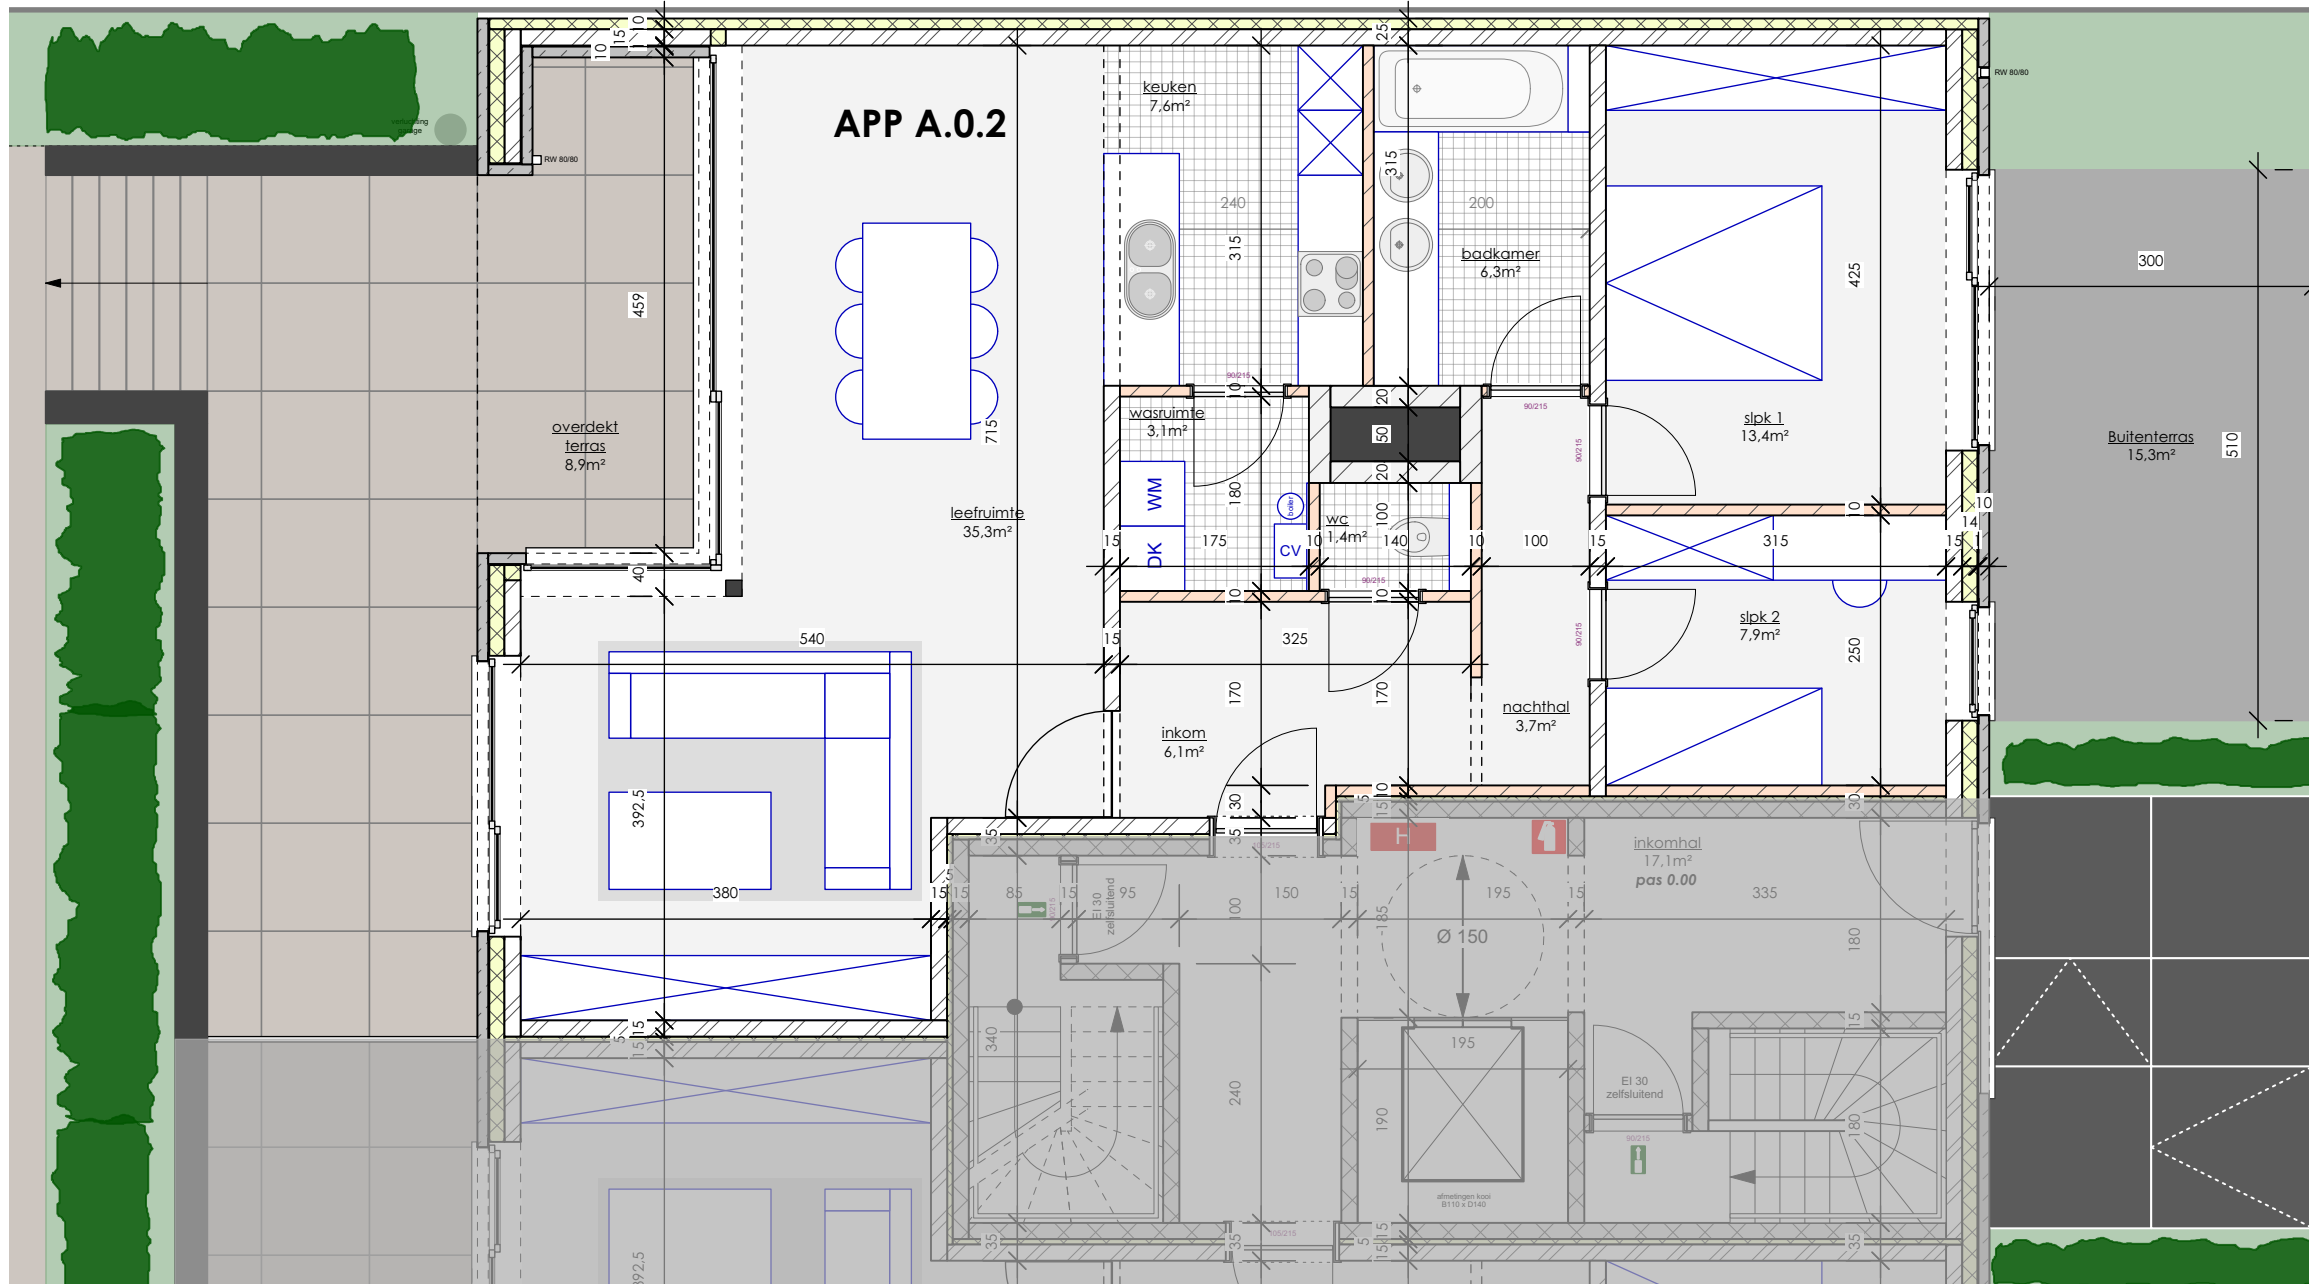

KOPER:

opmerkingen: